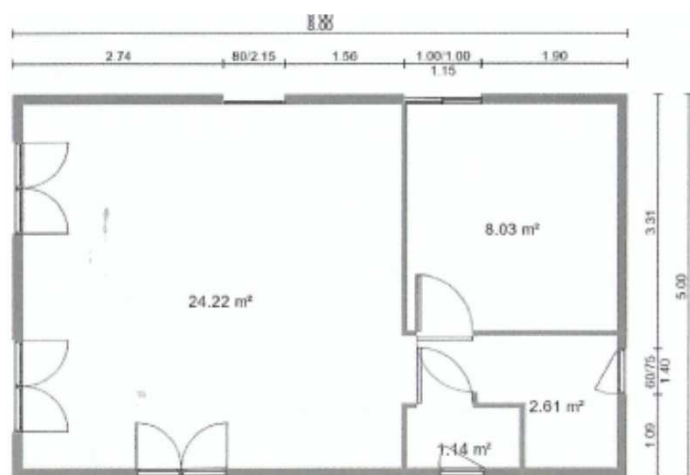

Plan d'aménagement (exemple)

Caractéristiques

Aménagements intérieurs

Construction en ossature bois
Lisse haute et basse, poteaux d'angles, murs extérieurs en panneaux ossature bois 45 x 145 mm avec contreventement OSB3 et pare-pluie
Isolation Ki-Fit 150 mm
Bardage Hardie Plank en ciment
Implantation sur longrines béton
Raccordements aux réseaux avec compteurs individuels
Menuiseries en PVC double vitrage 4/16/4 argon avec volets roulants mécaniques.
Installation électrique et éclairage à définir

Options

Terrasse
Volets roulants électriques
Abri de jardin et aménagements extérieurs

Cuisine

Meuble sous évier en 60 cm avec 1 porte, meuble bas en 60 cm pour plaque et four, meuble bas en 60 cm 1 porte + 1 tiroir, meuble haut de 60 cm avec étagère 2 portes, meuble haut de 60 cm 1 porte sur hotte
Hotte, réfrigérateur avec congélateur haut blanc ou gris, four, plaque induction 4 feux, évier nid d'abeille
Plan de travail stratifié, crédence inox, mitigeur

Salle d'eau

Meuble de 60 cm avec 2 portes et étagère, vasque blanche, mitigeur, miroir, applique, Receveur de douche blanc 80 x 80 cm, colonne de douche, Sèche serviette électrique 105 x 50 – 520 W

Autres aménagements

Pack WC, Kit VMC, chauffe-eau électrique, radiateurs de 1000 W pour le séjour salon et 500 dans les chambres - Parquet stratifié sur toute la surface du cottage